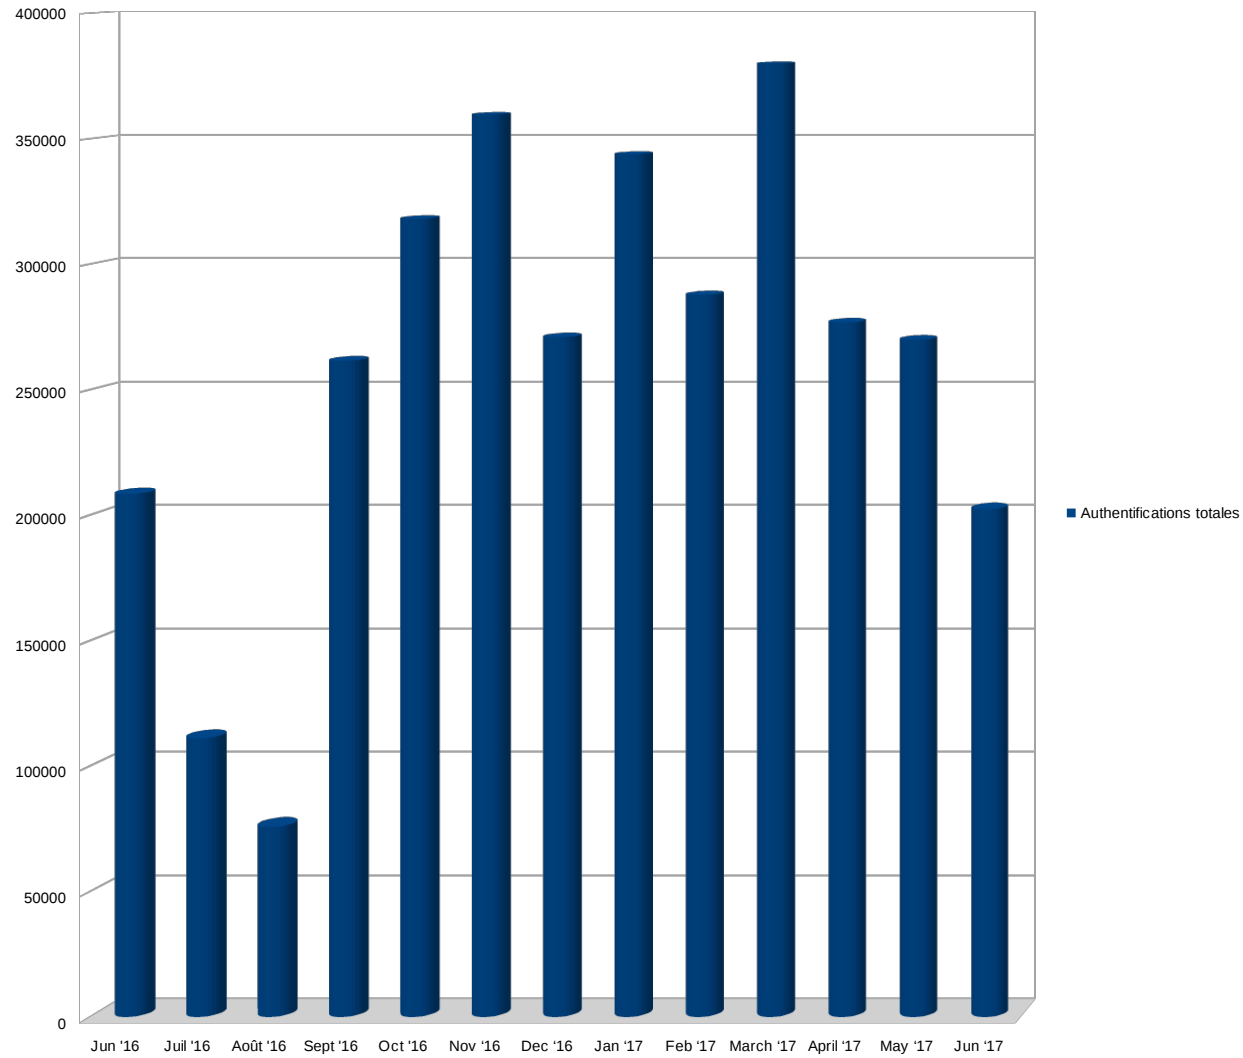

Midi-Pyrénées-Wifi, Nombre d'authentifications utilisateur mensuelle

Midi-Pyrénées Wifi, usage détaillé

Etablissements d'appartenance des usagers, nb d'authentifications mensuelles

Midi-Pyrénées Wifi, usage détaillé

Etablissements visités, nb d'authentifications mensuelles
(Décomptes logarithmiques)