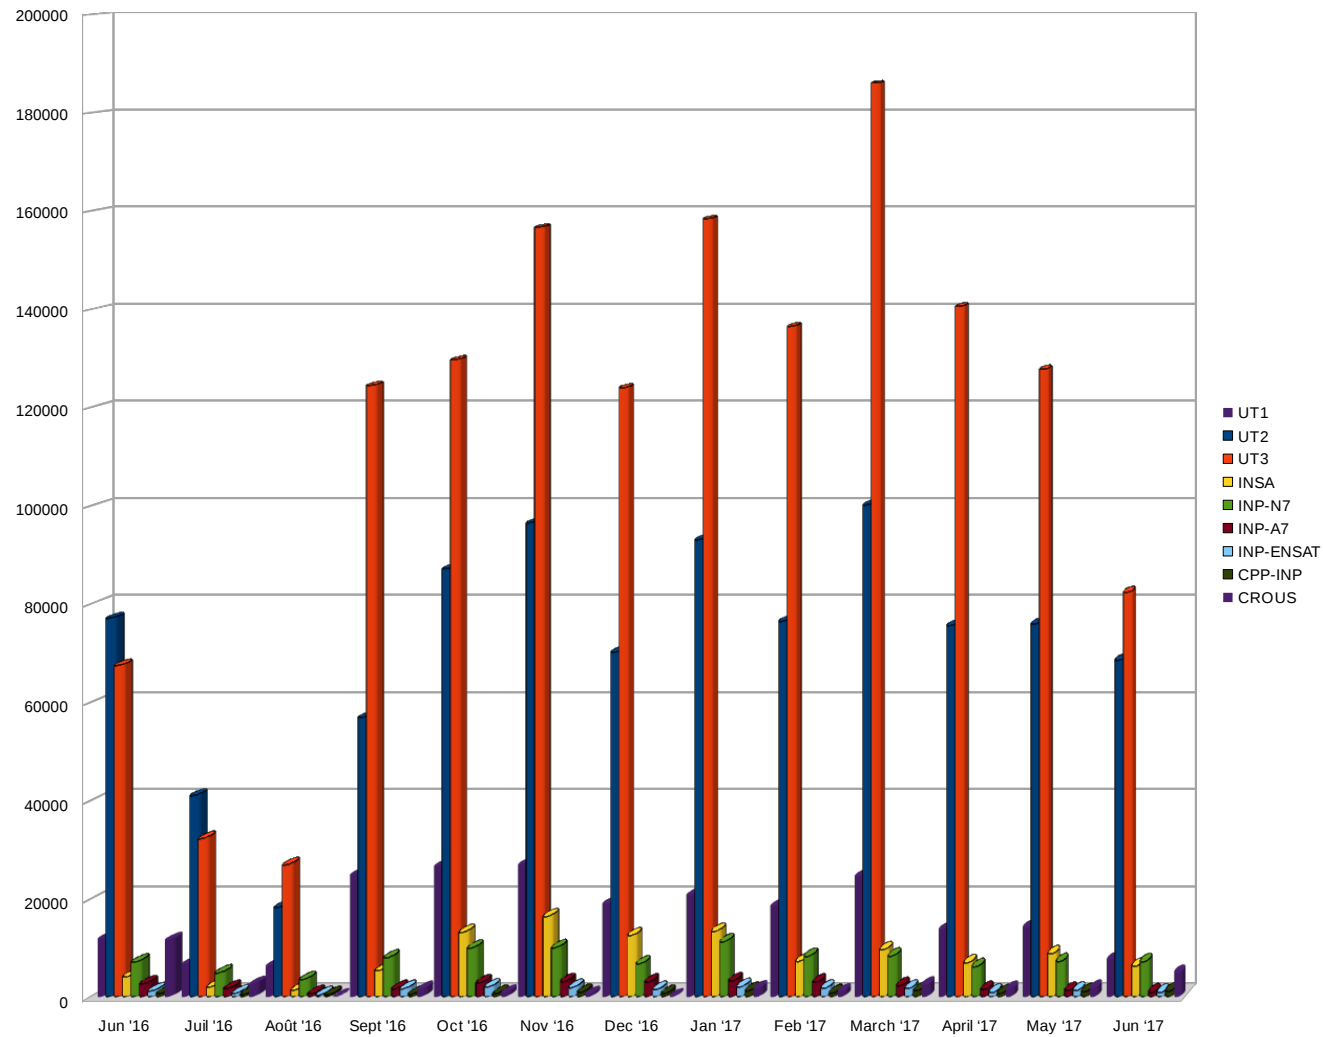

Midi-Pyrénées-Wifi, Nombre d'authentifications utilisateur mensuelle

Midi-Pyrénées Wifi, usage détaillé

Etablissements d'appartenance des usagers, nb d'authentifications mensuelles

Midi-Pyrénées Wifi, usage détaillé

Etablissements visités, nb d'authentifications mensuelles
(Décomptes logarithmiques)