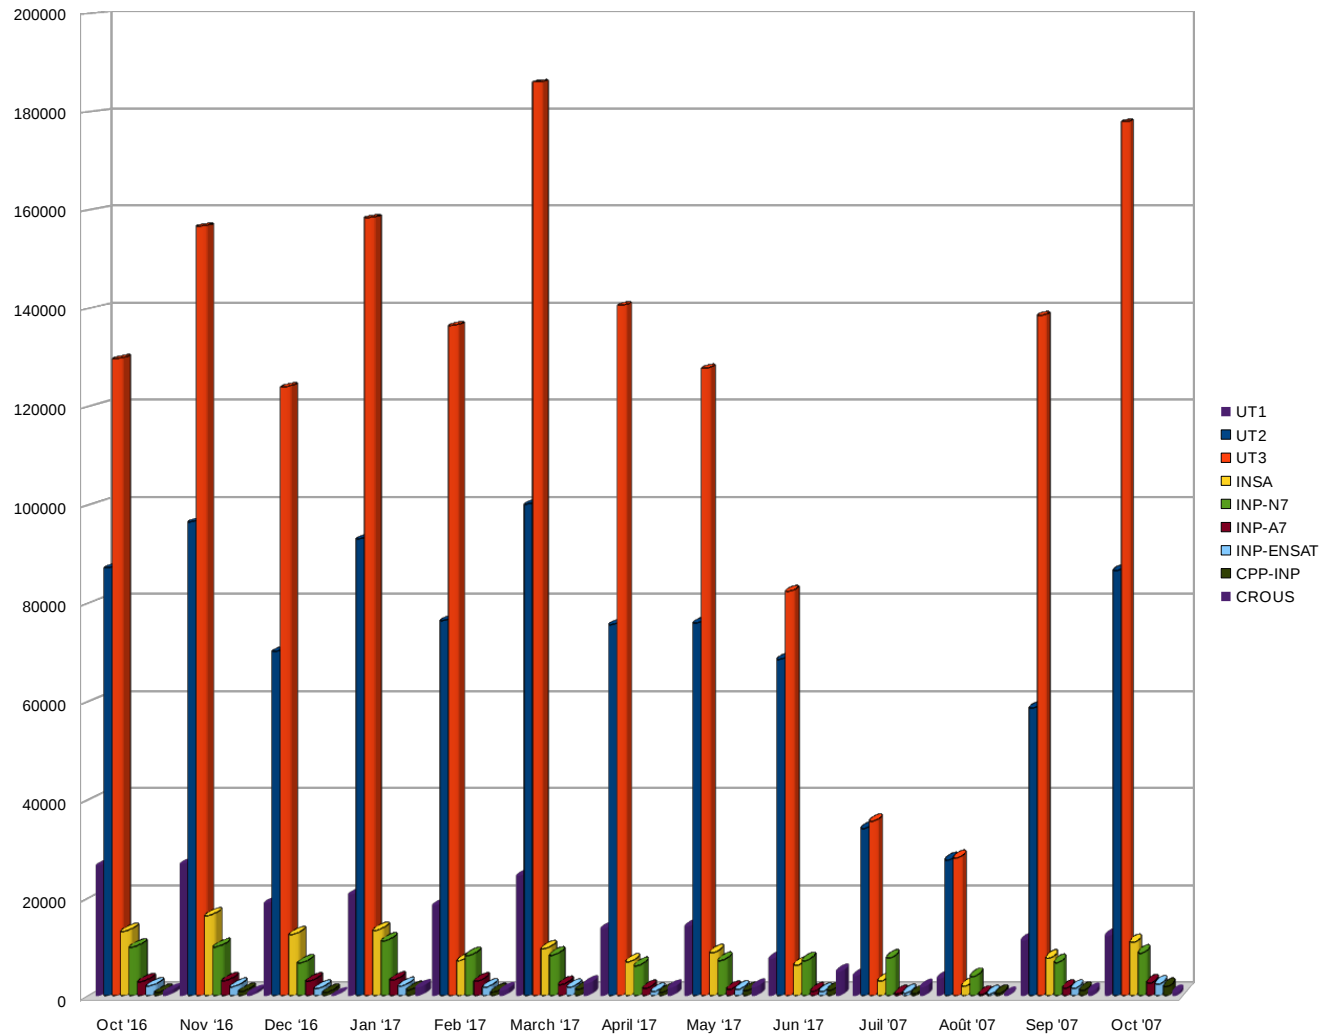

Midi-Pyrénées-Wifi, Nombre d'authentifications utilisateur mensuelle

Midi-Pyrénées Wifi, usage détaillé

Etablissements d'appartenance des usagers, nb d'authentifications mensuelles

Midi-Pyrénées Wifi, usage détaillé

Etablissements visités, nb d'authentifications mensuelles
(Décomptes logarithmiques)