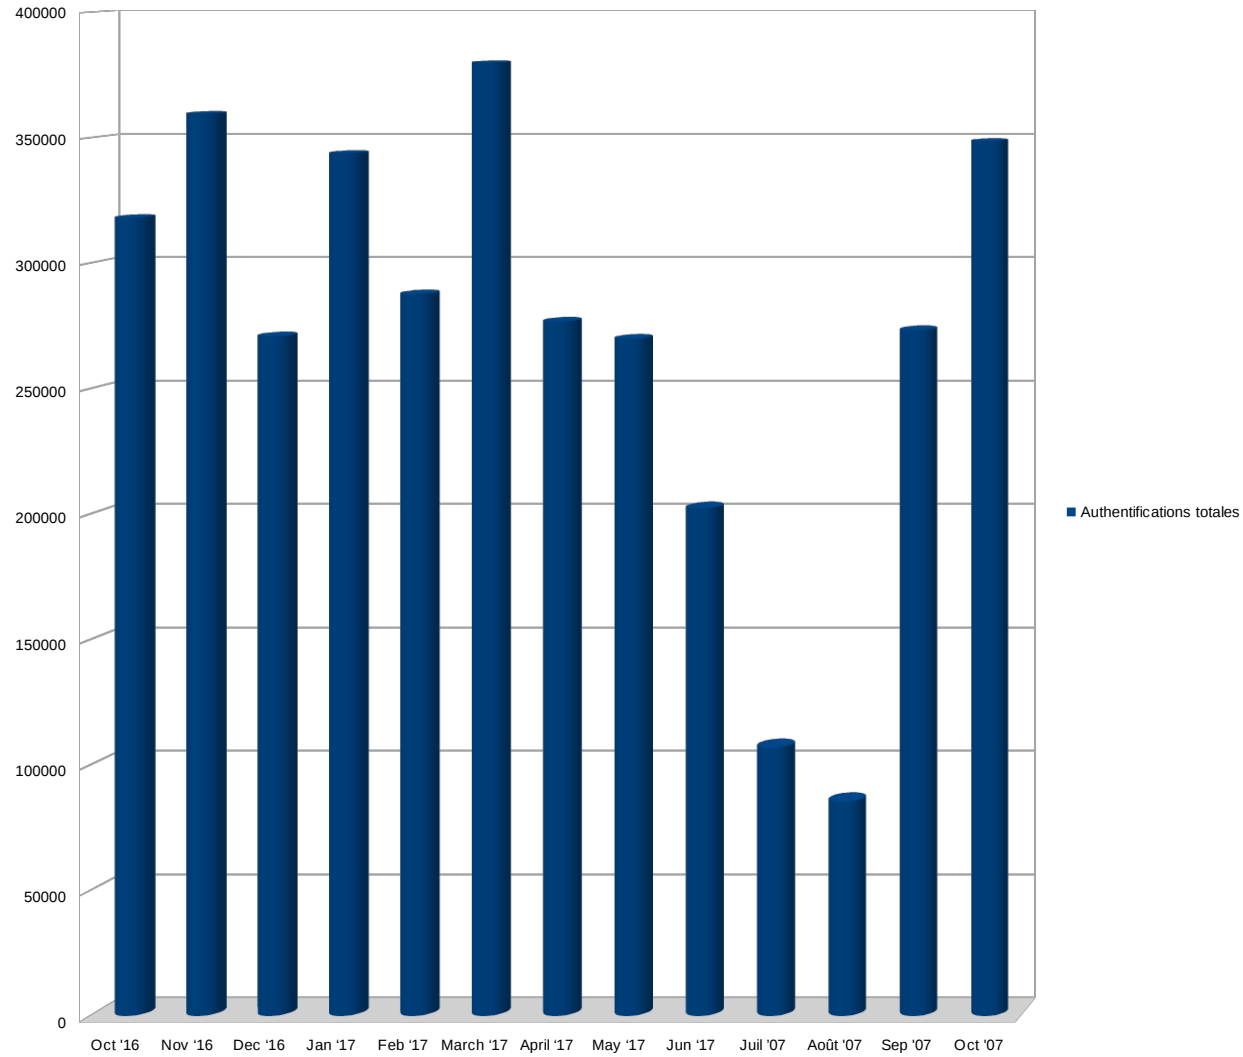

Midi-Pyrénées-Wifi, Nombre d'authentifications utilisateur mensuelle

Midi-Pyrénées Wifi, usage détaillé

Etablissements d'appartenance des usagers, nb d'authentifications mensuelles

Midi-Pyrénées Wifi, usage détaillé

Etablissements visités, nb d'authentifications mensuelles
(Décomptes logarithmiques)